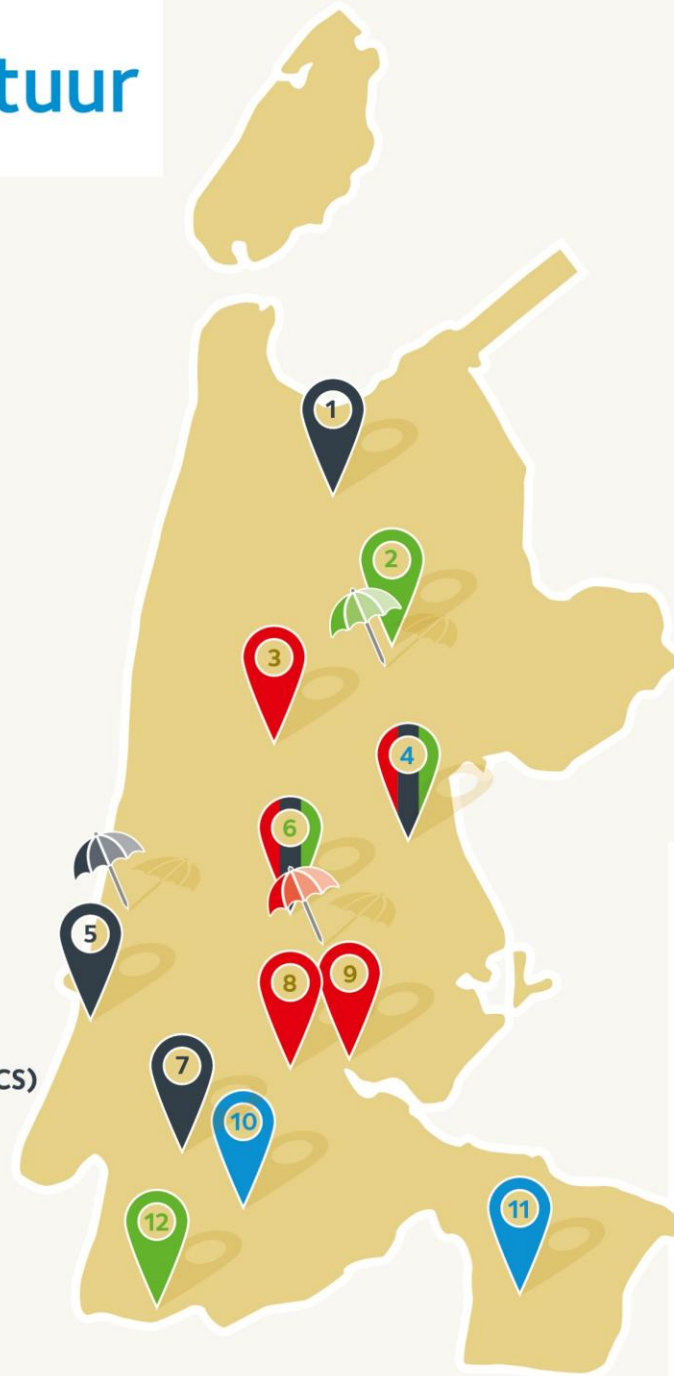

Campusstructuur

- 1 Tech@Connect**
Maritiem en duurzame energie
- 2 Greenport NHN**
Agribusiness en -tech
- 3 DudocXP**
Bouw, installatie, metalelektro
- 4 E | sport TechCampus**
(Creative) ICT
- 5 Techport**
Maak- en onderhoudsindustrie
- 6 Techlands**
Foodproces en-maakindustrie
- 7 3D Makers Zone**
3D-printing en circulaire bouw
- 8 VTi**
Bouw en installatie
- 9 NexTechnician**
Mobiliteit
- 10 Luchtvaart Community Schiphol (LCS)**
Luchtvaart
- 11 Media Campus**
Media (en ICT/AI)
- 12 Greenport Aalsmeer**
Agribusiness bloemen en planten